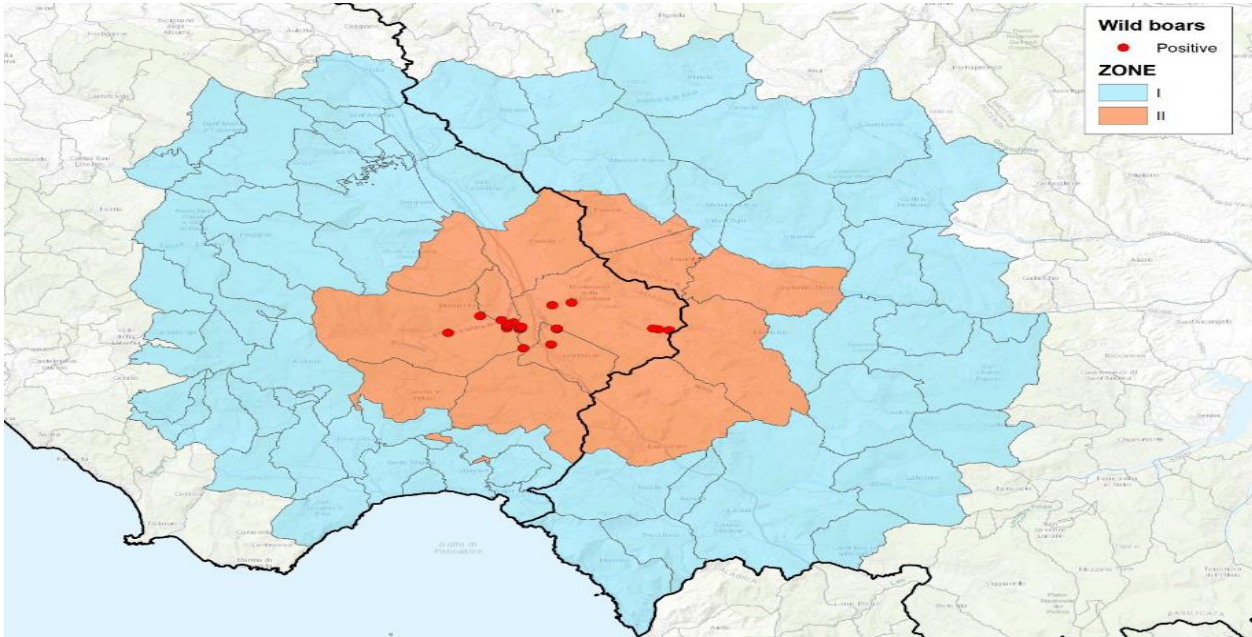

ZONE DI RESTRIZIONE I e II e Elenco comuni

Zona di Restrizione I (Azzurra)

Comuni Campania – Provincia di Salerno

Piaggine, Morigerati, Monte San Giacomo, Tortorella, Teggiano, Sala Consilina, Rofrano, Valle Dell'angelo, Torre Orsaia, San Giovanni a Piro, Vibonati, San Rufo, Roccagloriosa, Laurito, Roscigno, Futani, Sapri, Polla, Ispani, Montano Antilia, Novi Velia, Laurino, Cannalonga, Celle di Bulgheria, Cuccaro Vetere, Corleto Monforte, Campora, San Pietro al Tanagro, Sacco, Torraca, Sant'Angelo a Fasanella, Santa Marina, Sant'Arsenio, Atena Lucana, Bellosguardo, Alfano

Comuni Basilicata – Provincia di Potenza

Marsico Nuovo, Marsicovetere, Montemurro, Lauria, Rivello, Viggiano, Castelsaraceno, Sarconi, Spinoso, Nemoli, Armento, Sasso di Castalda, Trecchina, San Martino d'Agri, Maratea, Corleto Perticara, Laurenzana, Carbone, Latronico, Calvello, Brienza, San Chirico Raparo, Castelluccio Superiore, Abriola

Zona di Restrizione II (Arancio)

Comuni Campania – Provincia di Salerno

Sassano, Casaletto Spartano, Montesano sulla Marcellana, Casalbuono, Buonabitacolo, Sanza, Padula, Caselle in Pittari.

Comuni Basilicata – Provincia di Potenza

Moliterno, Lagonegro, Grumento Nova, Paterno, Tramutola