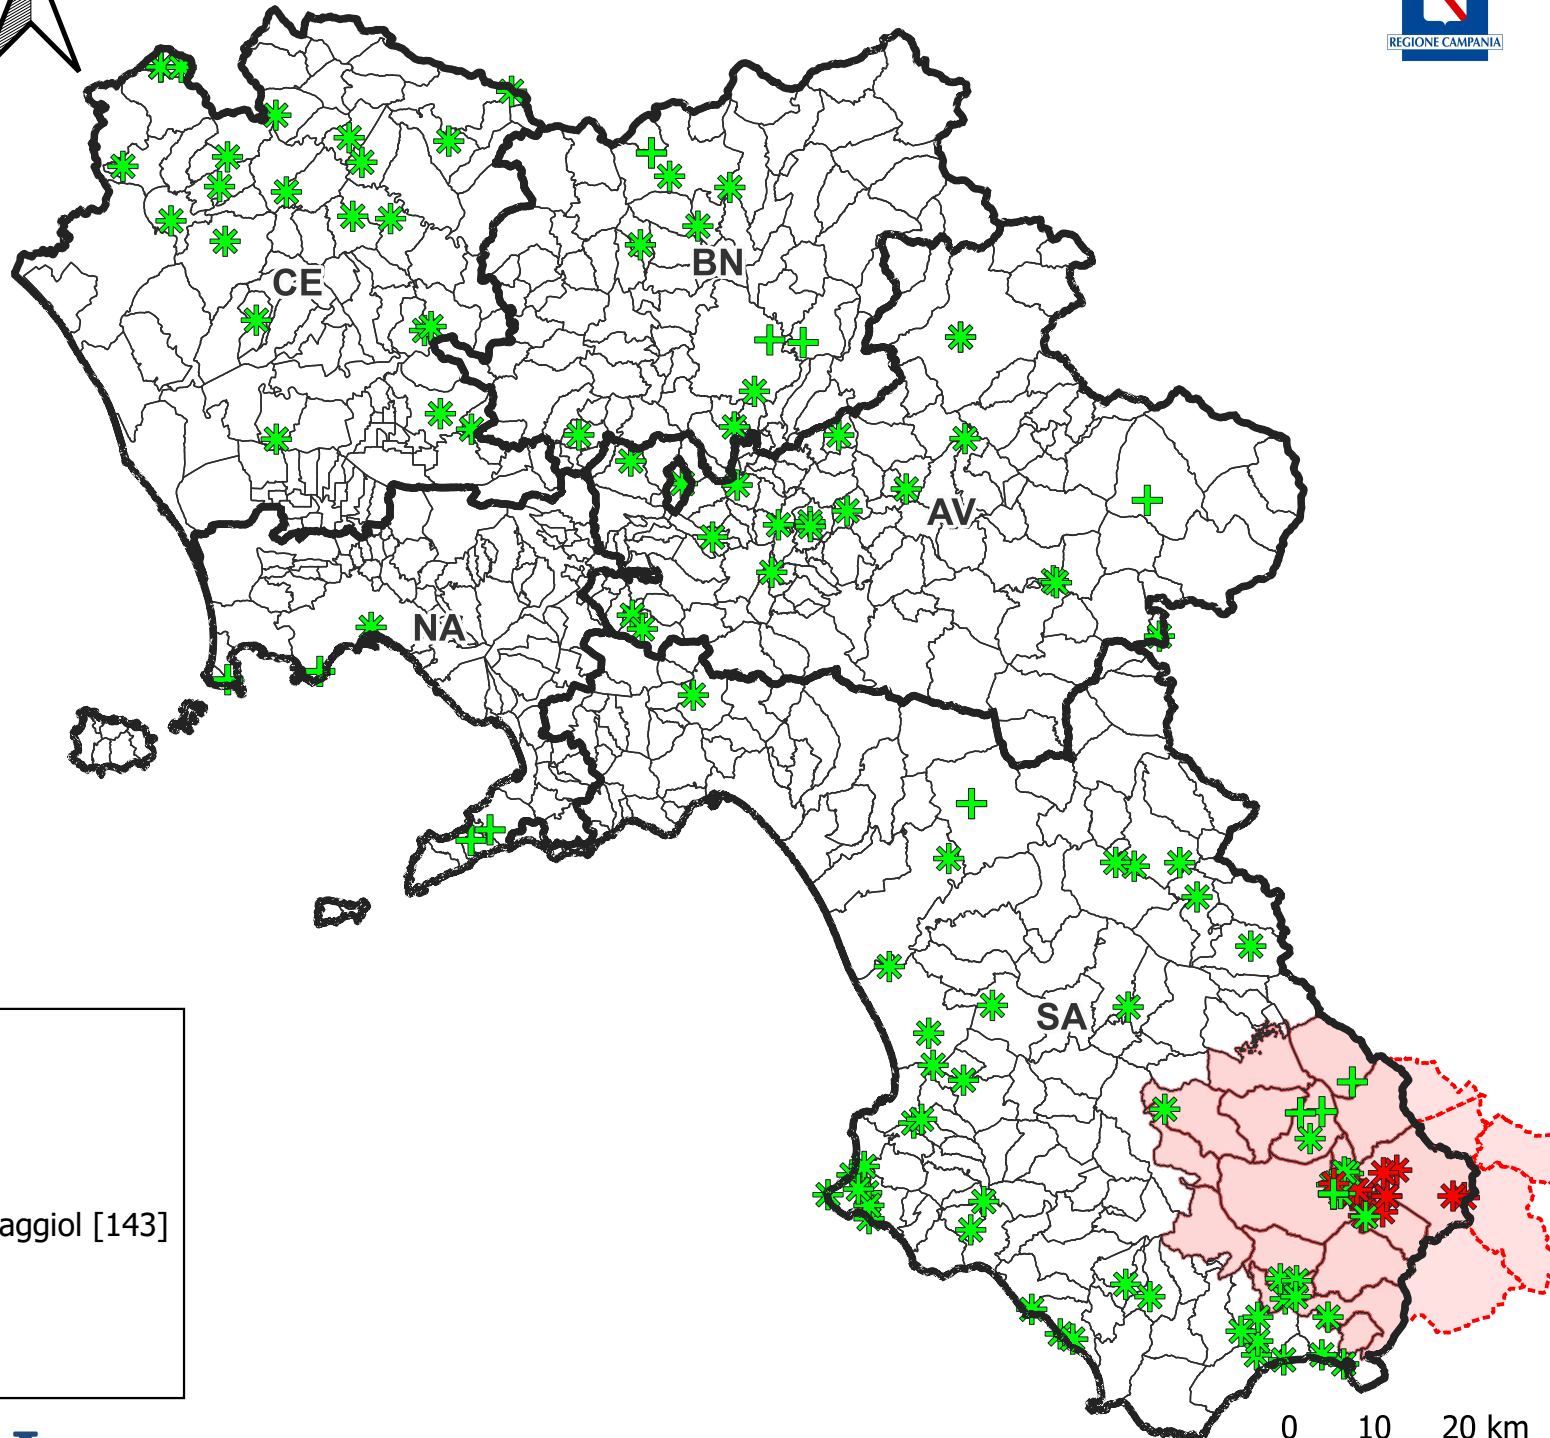

PSA Campania  
Dati dal 22 Maggio al 26  
Giugno 2023  
Fonte dati SINVSA

**Legenda**

- ZonaInfetta26Maggio
- ZonaInfetta\_Basilicata

SINVSA\_PSA\_ATTIVITA\_2023-06-26\_dal 22 Maggiol [143]

- CINGHIALE\_negativo [99]
- CINGHIALE\_positivo [23]
- SUINO\_negativo [21]