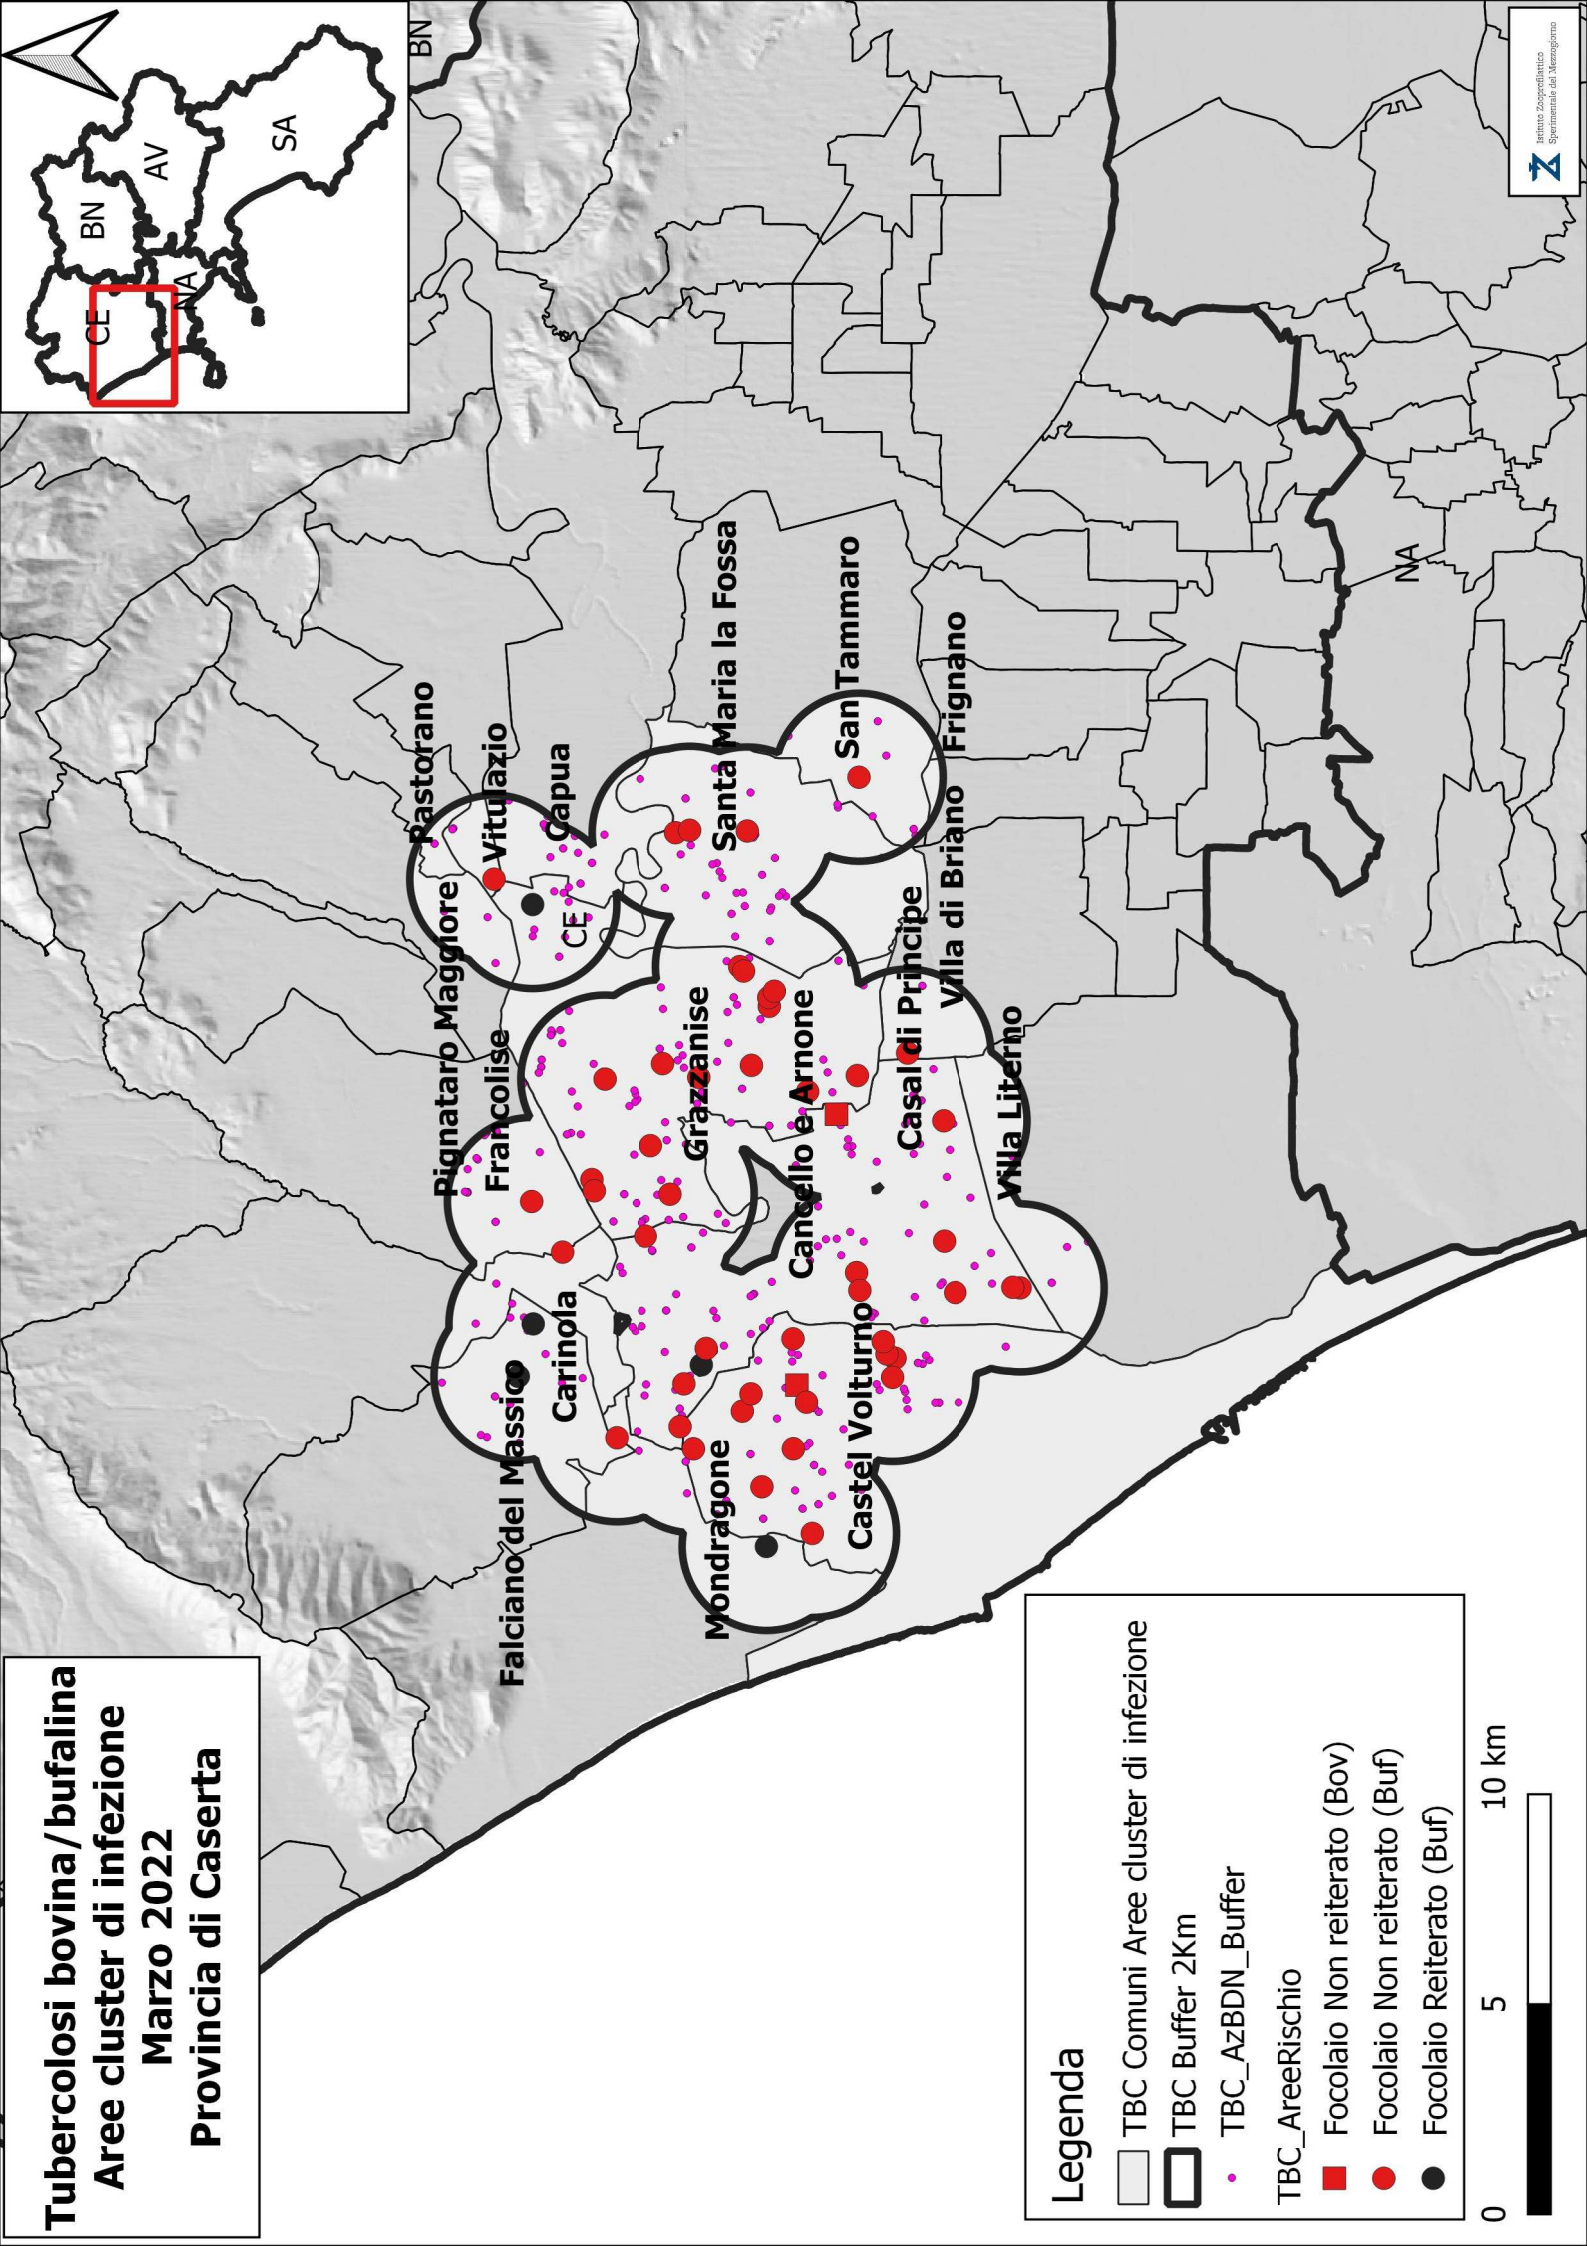

**Tubercolosi bovina/bufalina**  
**Aree cluster di infezione**  
**Marzo 2022**  
**Provincia di Caserta**

**Legenda**

- TBC Comuni Aree cluster di infezione
- TBC Buffer 2Km
- TBC\_AzBDN\_Buffer
- TBC\_AreeRischio
- Focolaio Non reiterato (Bov)
- Focolaio Non reiterato (Buf)
- Focolaio Reiterato (Buf)