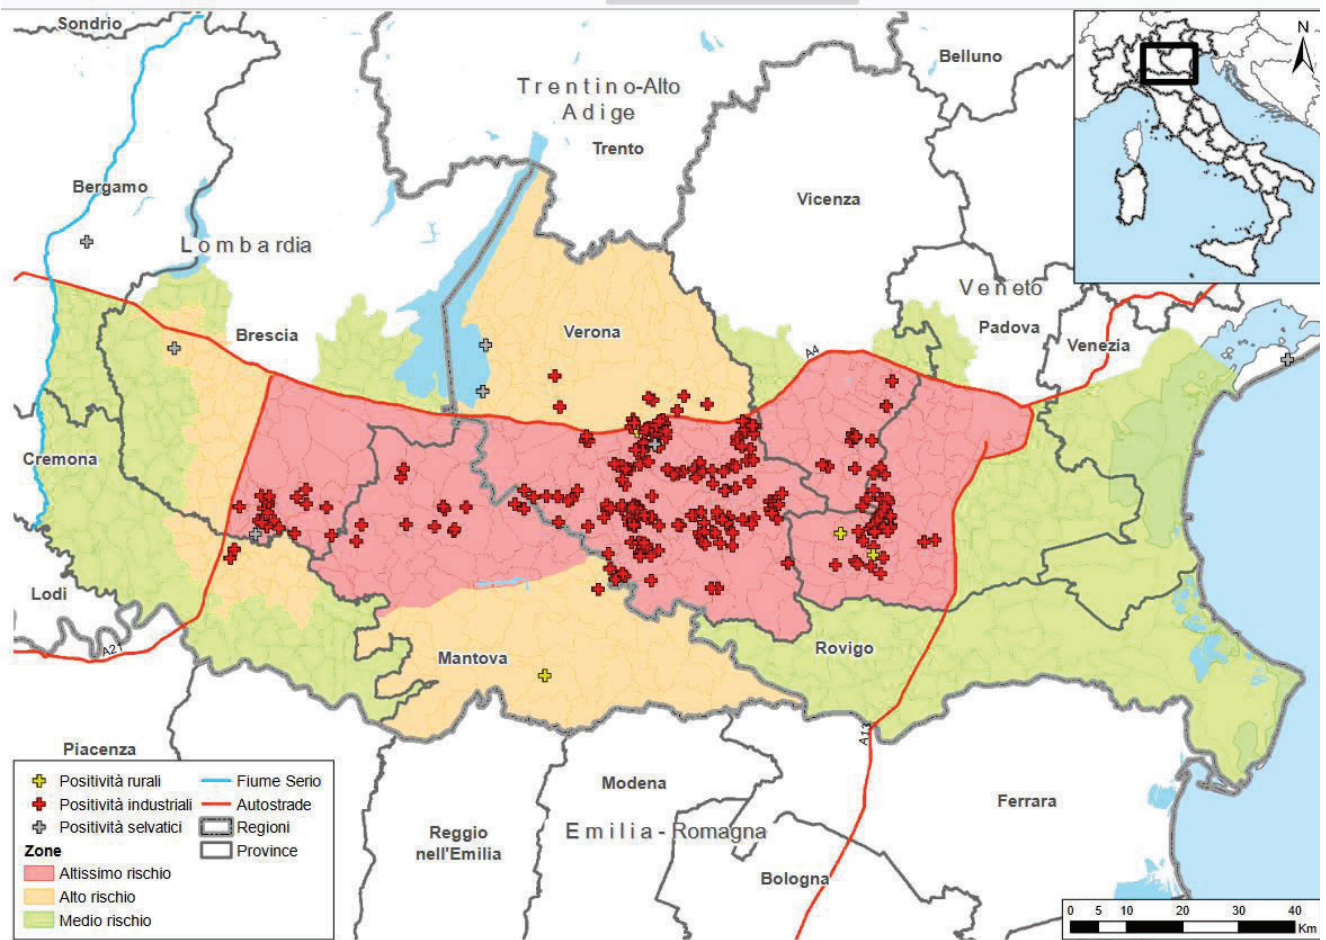

## Allegato 1

### Mappa ZUR

**NB: La rappresentazione dei focolai è aggiornata al 17/12/2021**

## Parte a: elenco comuni ad altissimo rischio

Comune	Regione	Provincia	Codice ISTAT	note_
Acquafredda	Lombardia	Brescia	017001	
Alfianello	Lombardia	Brescia	017004	EST A21
Bagnolo Mella	Lombardia	Brescia	017009	EST A21
Bassano Bresciano	Lombardia	Brescia	017013	EST A21
Borgosatollo	Lombardia	Brescia	017021	EST A21
Brescia	Lombardia	Brescia	017029	SUD A4, EST A21
Calcinato	Lombardia	Brescia	017032	SUD A4
Calvisano	Lombardia	Brescia	017034	
Carpenedolo	Lombardia	Brescia	017039	
Castenedolo	Lombardia	Brescia	017043	SUD A4
Cigole	Lombardia	Brescia	017053	
Desenzano del Garda	Lombardia	Brescia	017067	SUD A4
Fiesse	Lombardia	Brescia	017071	
Gambara	Lombardia	Brescia	017073	
Ghedi	Lombardia	Brescia	017078	
Gottolengo	Lombardia	Brescia	017080	
Isorella	Lombardia	Brescia	017086	
Leno	Lombardia	Brescia	017088	EST A21
Lonato del Garda	Lombardia	Brescia	017092	SUD A4
Manerbio	Lombardia	Brescia	017103	EST A21
Mazzano	Lombardia	Brescia	017107	SUD A4
Milzano	Lombardia	Brescia	017108	
Montichiari	Lombardia	Brescia	017113	
Montirone	Lombardia	Brescia	017114	EST A21
Pavone del Mella	Lombardia	Brescia	017137	
Poncarale	Lombardia	Brescia	017147	EST A21
Pontevedico	Lombardia	Brescia	017149	EST A21
Pozzolengo	Lombardia	Brescia	017151	SUD A4
Pralboino	Lombardia	Brescia	017152	
Remedello	Lombardia	Brescia	017160	
Rezzato	Lombardia	Brescia	017161	SUD A4
San Gervasio Bresciano	Lombardia	Brescia	017172	EST A21
San Zenone Naviglio	Lombardia	Brescia	017173	EST A21
Seniga	Lombardia	Brescia	017177	
Visano	Lombardia	Brescia	017203	
Acquanegra sul Chiese	Lombardia	Mantova	020001	
Asola	Lombardia	Mantova	020002	
Bozzolo	Lombardia	Mantova	020007	NORD SP64 ex SS10
Canneto sull'Oglio	Lombardia	Mantova	020008	
Casalmoro	Lombardia	Mantova	020010	